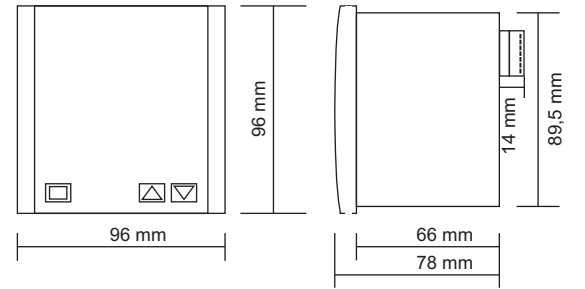

Boyutlar 96X96 için

Boyutlar 72X72 için