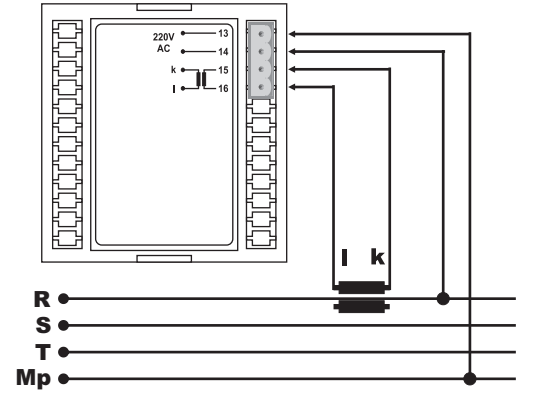

Direkt ampermetrelerde kullanılan akım trafosu cihaz ile birlikte gelmektedir ve akım trafo oranı kaydedilmiş olarak gönderilmektedir. Kayıt için herhangi bir menü yoktur.

Cihazın Bakımı

Cihazın enerjisini kapatın ve bağlantılardan ayırın. Hafif nemli bir bez yardımı ile cihazın gövdesini temizleyin. Temizlik maddesi olarak cihaza zarar verebilecek iletken veya diğer kimyasal maddeleri kullanmayın. Cihazın temizliği bittikten sonra bağlantılarını yapın ve cihaza enerji verip çalıştığından emin olun.

Uyarılar

- -Cihazı tarafımızdan belirtildiği talimatlara uygun şekilde kullanınız.
- -Cihazı ıslak ortamda çalıştırmayınız.
- -Bir anahtar veya devre kesiciyi montaja dahil ediniz.
- -Anahtar ve devre kesicinin, cihaza yakın ve operatörün kolayca erişebileceği bir yerde bulundurunuz.
- -Anahtar ve devre kesicinin, cihaz için bağlantıyı kaldırma elemanı olarak işaretleyiniz.

Teknik Bilgiler

Çalışma Un.....:	120V-270V AC
Çalışma Frekansı....:	50/60 Hz.
Çalışma Aralığı.....:	100mA - 5A(5/5A.....975/5A) DJ-AXXD= 60A, 200A, 300A
Çalışma Gücü.....:	<2VA
Çalışma Sıcaklığı....:	-5°C - +55°C
Gösterge.....:	3x Display
Bağlantı Şekli.....:	Terminal bağlantı
Kablo Çapı.....:	2,5mm²
Ağırlık.....:	0,250Kg.(96x96) ve 0,200Kg.(72x72)
Pano Delik Çapı.....:	91x91mm (96x96) ve 67x67mm(72x72)

Bağlantı Şeması DJ-AXXX için