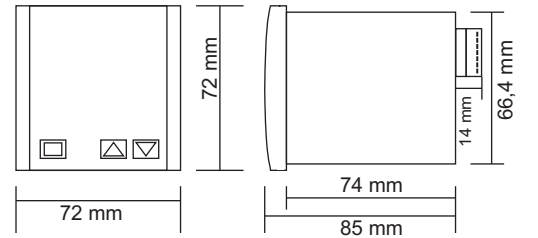

İletişim:

Kartaltepe Mh. Eski Edirne Asfaltı No:69 Bayrampaşa/İSTANBUL/TÜRKİYE
Tel: 0212 578 04 38 - 48 Faks: 0212 578 04 36
www.tense.com.tr info@tense.com.tr